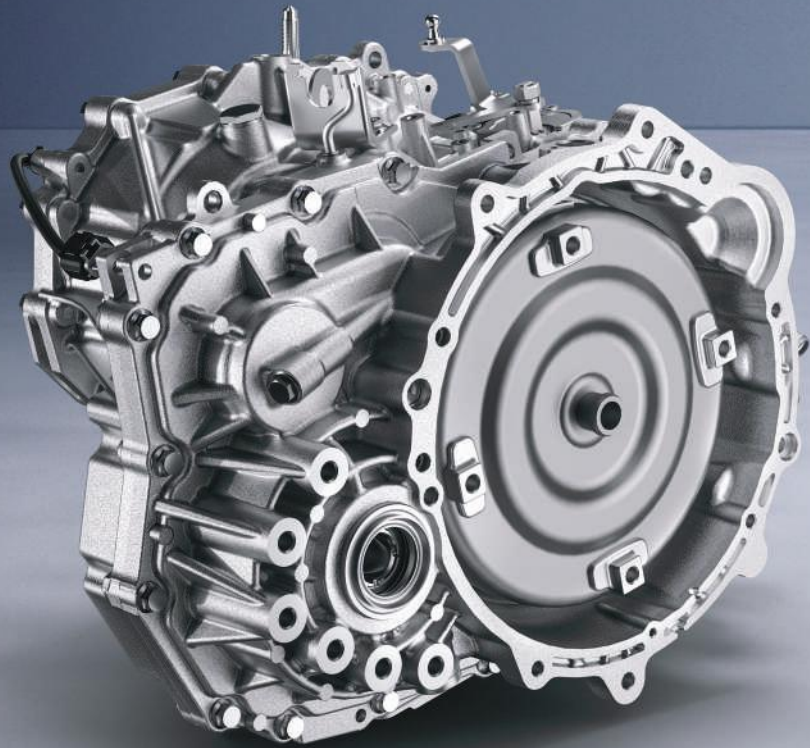

## 6 وسائل هوائية بنظام تقييد الحركة التكميلي

## نظام BOSCH 9.3 برنامج الثبات الإلكتروني

EMGRAND

8 ناقل حركة محاكي

محرك 1.5 لتر سلس وموفر للوقود