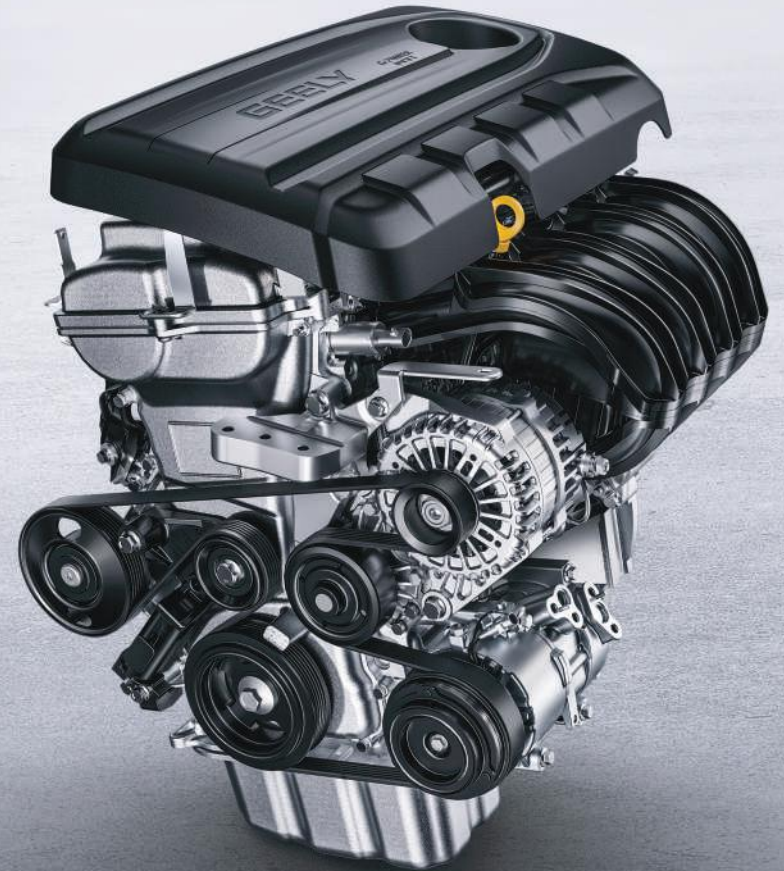

## نظام BOSCH 9.3 برنامج الثبات الإلكتروني

EMGRAND

8 ناقل حركة محاكي

محرك 1.5 لتر سلس وموفر للوقود