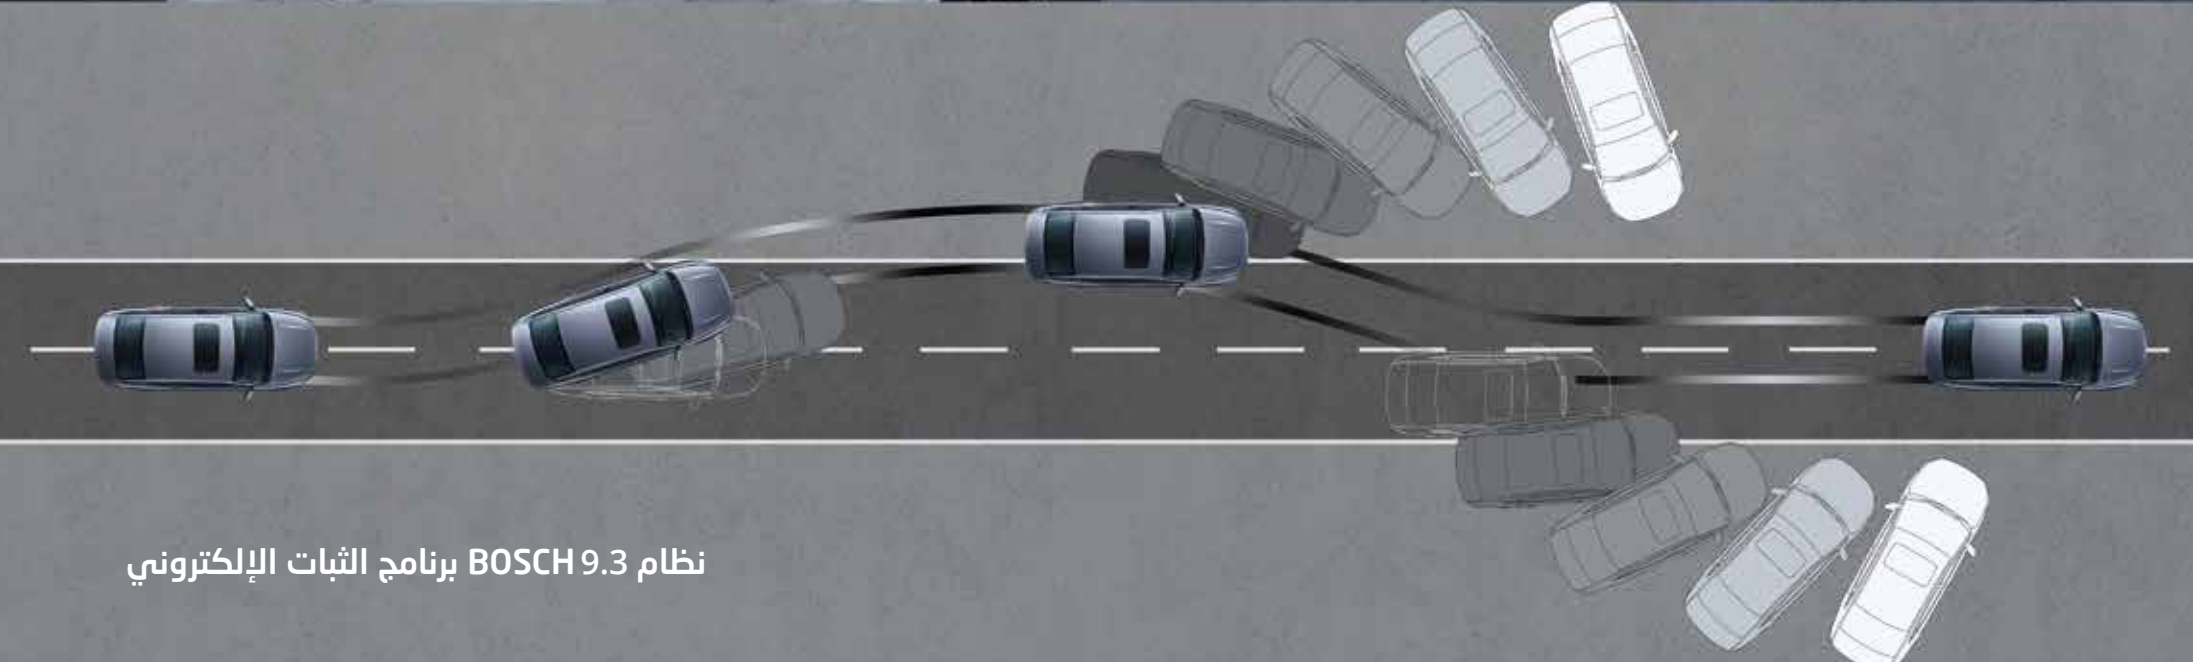

ما يقرب من 1.5 متر
مساحة عرضية

فتحة سقف

كاميرا الرؤية الخلفية

نظام التحكم في السرعة

بدء تلة مساعدة

مكابح ركن إلكترونية + تثبيت تلقائي

6 وسائل هوائية بنظام تقييد الحركة التكميلي

منصة العمارة المعيارية للجزء ب المتقدمة