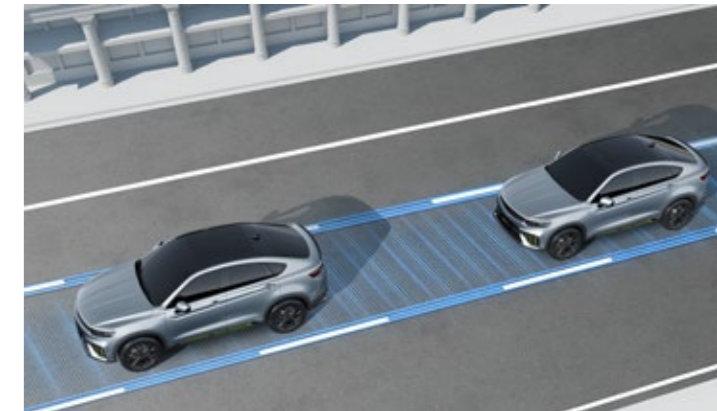

نظام الحفاظ على المسار LKA