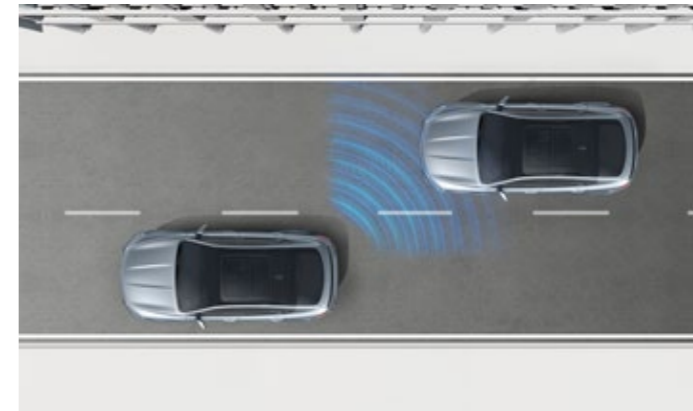

نظام كشف النقاط العمياء BSD