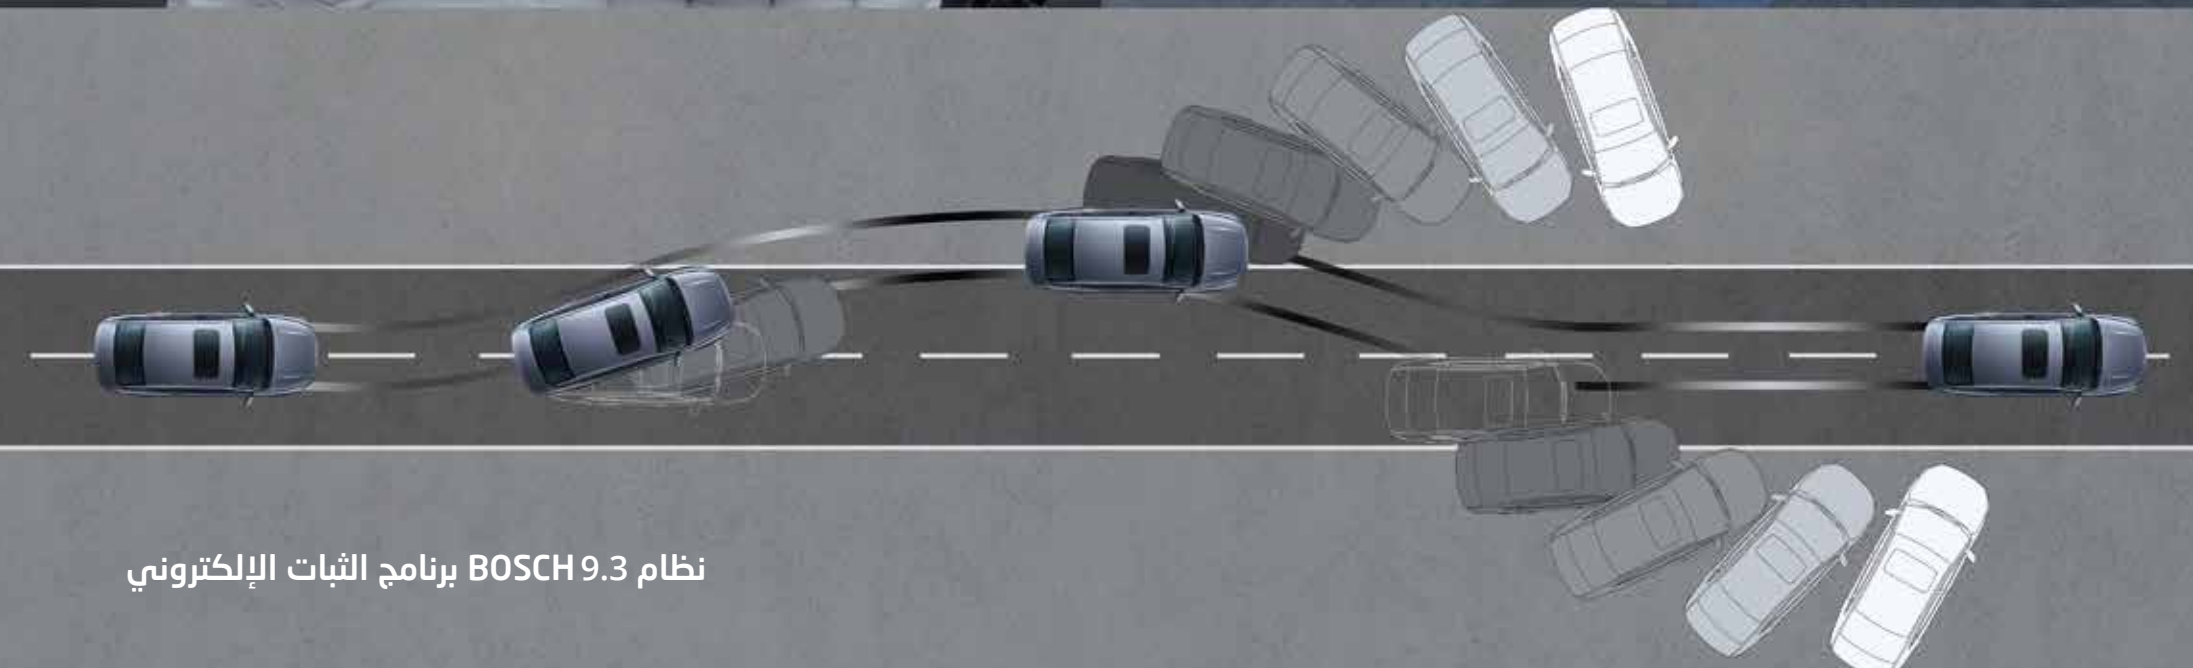

ما يقرب من 1.5 متر
مساحة عرضية

فتحة سقف

كاميرا الرؤية الخلفية

نظام التحكم في السرعة

بدء تلة مساعدة

مكابح ركن إلكترونية + تثبيت تلقائي

6 وسائل هوائية بنظام تقييد الحركة التكميلي

منصة العمارة المعيارية للجزء ب المتقدمة